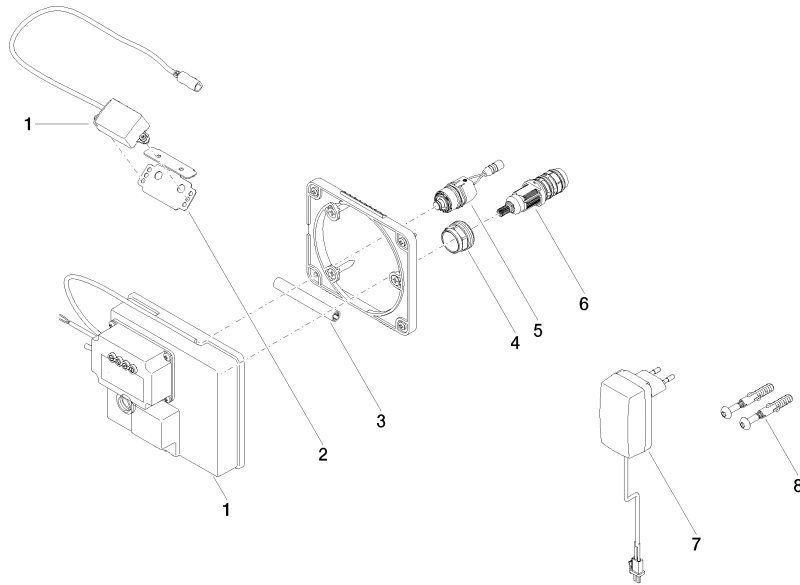

35 741 970 90

- Max. Einbautiefe 125 mm
- Min. Einbautiefe 90 mm

Empfohlenes Zubehör

Verlängerung für Touchfree 500 mm -

12 765 970 90

**MEM eSET Touchfree Waschtischbatterie ohne Ablaufgarnitur mit
Temperateureinstellung - Chrom**

MEM

ST 010 104 9782
mm [inches]

Zertifikate

LGA_29120.	WRAS_1906116.	IAPMO_EGS.	CE000001_eSet_Tou chfree_20171206_D E_signed.	CE000002_eSet_Tou chfree_20171206_E N_signed.
LGA_29119.				

ST 010 104 9782

Ersatzteilstückliste

Nr.	Artikelnummer	Benennung	Verbaumenge	Lieferzeit
1	90 10 01 177 00 90	Elektrozubehoer	1	2
2	90 17 20 199 00 90	Halter	1	2
3	90 23 01 124 00 90	Huelse	1	2
4	09 23 10 129 90	Mutter	1	2
5	04 30 50 079 00 90	Ventil	1	2
6	90 15 02 013 00 90	Kartusche	1	2
7	04 10 01 246 00 90	Elektrozubehoer	1	2
8	04 30 31 024 01 90	Befestigungssatz	1	2

**MEM eSET Touchfree Waschtischbatterie ohne Ablaufgarnitur mit
Temperatureinstellung - Chrom**

MEM

ST 010 104 9782

- Ausladung 200 mm
- starrer Auslauf
- rechteckiger luftangereicherter Strahl
- Armaturenhöhe 321 mm
- Höhe bis Luftsprudler 190 mm
- Bohrungsdurchmesser 35 mm
- Rosette 60 x 60 mm
- 2x Druckschlauch M 10 x 1 eingeschraubt, dichtheitsgeprüft
- Anschluss 1/2"
- Durchfluss max. 5,7 l/min
- bleifrei
- Dieses Produkt leistet einen Beitrag zur Erfüllung der Vorgaben von nachhaltigen Gebäudezertifizierungen, z.B. LEED®, BREEAM®, DGNB