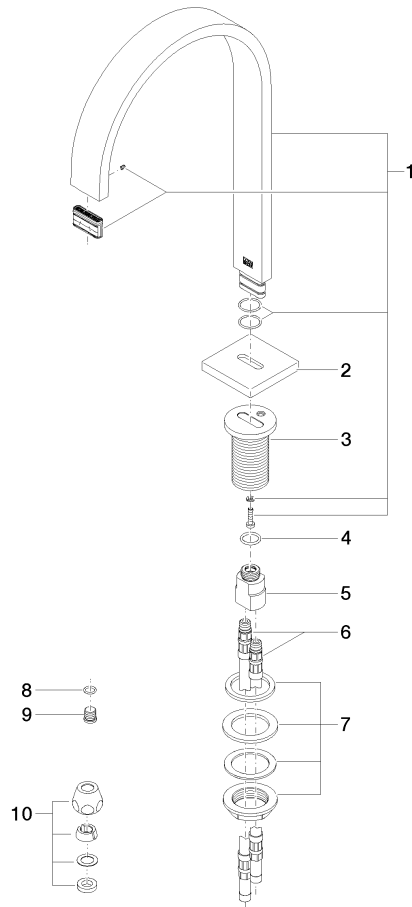

Nr.	Artikelnummer	Benennung	Verbaumenge	Lieferzeit
1	90 10 01 177 00 90	Elektrozubehoer	1	2
2	90 17 20 199 00 90	Halter	1	2
3	90 23 01 124 00 90	Huelse	1	2
4	09 23 10 129 90	Mutter	1	2
5	04 30 50 079 00 90	Ventil	1	2
6	90 15 02 013 00 90	Kartusche	1	2
7	04 10 01 246 00 90	Elektrozubehoer	1	2
8	04 30 31 024 01 90	Befestigungssatz	1	2

**MEM eSET Touchfree Waschtischbatterie ohne Ablaufgarnitur mit
Temperatureinstellung - Chrom**

MEM

ST 010 104 9782

- Ausladung 200 mm
- starrer Auslauf
- rechteckiger luftangereicherter Strahl
- Armaturenhöhe 321 mm
- Höhe bis Luftsprudler 190 mm
- Bohrungsdurchmesser 35 mm
- Rosette 60 x 60 mm
- 2x Druckschlauch M 10 x 1 eingeschraubt, dichtheitsgeprüft
- Anschluss 1/2"
- Durchfluss max. 5,7 l/min
- bleifrei
- Dieses Produkt leistet einen Beitrag zur Erfüllung der Vorgaben von nachhaltigen Gebäudezertifizierungen, z.B. LEED®, BREEAM®, DGNB

Durchflussdiagramm

Zertifikate

LGA_28441.

GDV_0400289.

ST 010 104 9782

Ersatzteilstückliste

Nr.	Artikelnummer	Benennung	Verbaumenge	Lieferzeit
1	90 28 22 155 01-00	Auslauf	1	10
2	09 27 78 034-00	Rosette	1	10
3	09 11 10 054 10 90	Anschluss	1	2
4	09 14 10 130 90	Dichtung	1	2
5	09 11 10 055 10 90	Anschluss	1	2
6	04 30 04 016 00 90	Schlauch	2	60
7	04 23 10 009 01 90	Befestigungssatz	1	2
8	90 14 10 060 00 90	Dichtung	1	2
9	09 31 20 065 90	Stopfen	1	2
10	90 23 30 040 00-00	Verschraubung	2	10