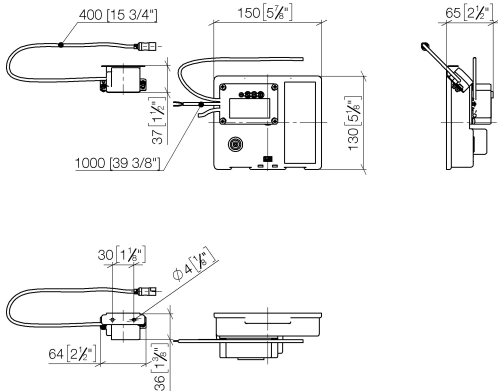

**MEM eSET Touchfree Waschtischbatterie ohne Ablaufgarnitur mit
Temperateureinstellung - Chrom**

MEM

ST 010 104 9782
mm [inches]

Zertifikate

LGA_29120.	WRAS_1906116.	IAPMO_EGS.	CE000001_eSet_Tou chfree_20171206_D E_signed.	CE000002_eSet_Tou chfree_20171206_E N_signed.
LGA_29119.