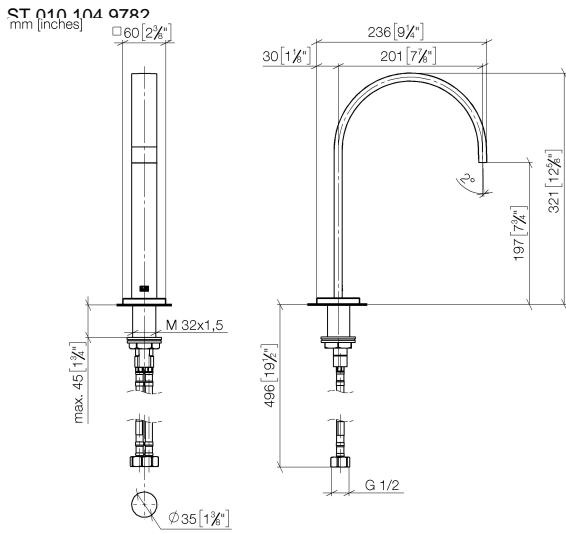

35 741 970 90

- Max. Einbautiefe 125 mm
- Min. Einbautiefe 90 mm

Empfohlenes Zubehör

Verlängerung für Touchfree 500 mm -

12 765 970 90

**MEM eSET Touchfree Waschtischbatterie ohne Ablaufgarnitur mit
Temperateureinstellung - Chrom**

Nr.	Artikelnummer	Benennung	Verbaumenge	Lieferzeit
1	90 10 01 177 00 90	Elektrozubehoer	1	2
2	90 17 20 199 00 90	Halter	1	2
3	90 23 01 124 00 90	Huelse	1	2
4	09 23 10 129 90	Mutter	1	2
5	04 30 50 079 00 90	Ventil	1	2
6	90 15 02 013 00 90	Kartusche	1	2
7	04 10 01 246 00 90	Elektrozubehoer	1	2
8	04 30 31 024 01 90	Befestigungssatz	1	2

**MEM eSET Touchfree Waschtischbatterie ohne Ablaufgarnitur mit
Temperatureinstellung - Chrom**

MEM

ST 010 104 9782

- Ausladung 200 mm
- starrer Auslauf
- rechteckiger luftangereicherter Strahl
- Armaturenhöhe 321 mm
- Höhe bis Luftsprudler 190 mm
- Bohrungsdurchmesser 35 mm
- Rosette 60 x 60 mm
- 2x Druckschlauch M 10 x 1 eingeschraubt, dichtheitsgeprüft
- Anschluss 1/2"
- Durchfluss max. 5,7 l/min
- bleifrei
- Dieses Produkt leistet einen Beitrag zur Erfüllung der Vorgaben von nachhaltigen Gebäudezertifizierungen, z.B. LEED®, BREEAM®, DGNB

Durchflussdiagramm

Zertifikate

LGA_28441.

GDV_0400289.

ST 010 104 9782

Ersatzteilstückliste

Nr.	Artikelnummer	Benennung	Verbaumenge	Lieferzeit
1	90 28 22 155 01-00	Auslauf	1	10
2	09 27 78 034-00	Rosette	1	10
3	09 11 10 054 10 90	Anschluss	1	2
4	09 14 10 130 90	Dichtung	1	2
5	09 11 10 055 10 90	Anschluss	1	2
6	04 30 04 016 00 90	Schlauch	2	60
7	04 23 10 009 01 90	Befestigungssatz	1	2
8	90 14 10 060 00 90	Dichtung	1	2
9	09 31 20 065 90	Stopfen	1	2
10	90 23 30 040 00-00	Verschraubung	2	10